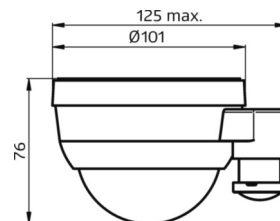

**Механика**

цвет корпуса	белый
размеры (LxWxH/DxH)	101mm x 76mm
вес (нетто)	0.095kg
Вид монтажа	Потолочная одиночная установка

**размеры**

H	76 mm	Высота
D	101 mm	Диаметр

**DEEP-LINK**

<https://www.regiolux.de/ru/article/84508111200>

## Область обнаружения

Монтажная высота	14m	16m
Ø макс. посадки[S]	-	-
Ø макс. радиальный[R]	30x19m	30x19m
Ø макс. тангенциальный[T]	30x19m	30x19m